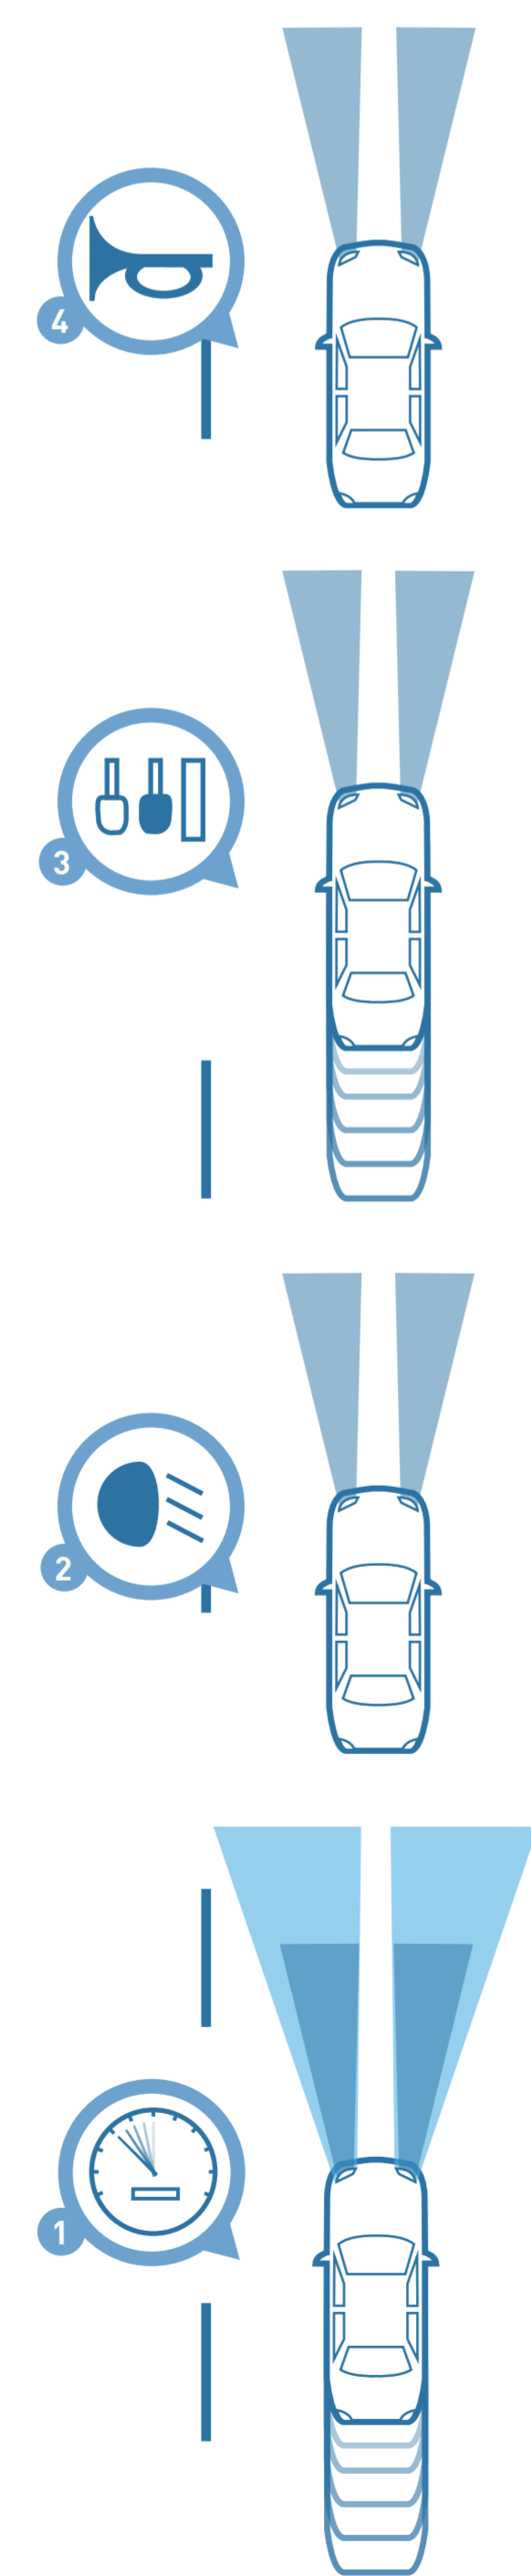

WILDAUFKOMMEN

ALLE 2,5 MINUTEN STIRBT EIN REH AUF DEUTSCHLANDS STRAßEN

WILD AM FAHRBAHNRAND

WILD AUF DER FAHRBAHN

KOLLISION MIT EINEM WILDTIER